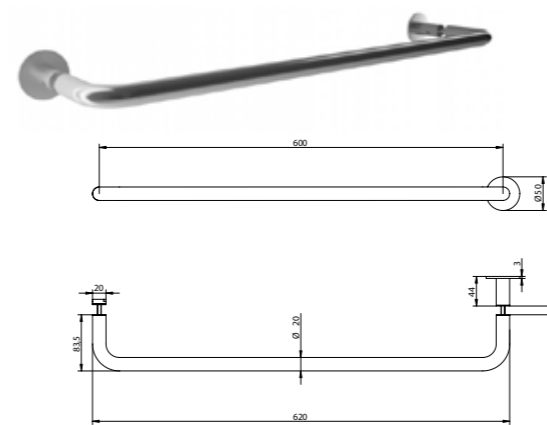

Maniglia orizzontale o verticale per porta doccia 600 mm in acciaio spazzolato 316.

316 brushed stainless steel 600 mms. horizontal or vertical door shower handle.

ARTICOLO COMPLETO / COMPLETE ITEM

70005AS00 AS