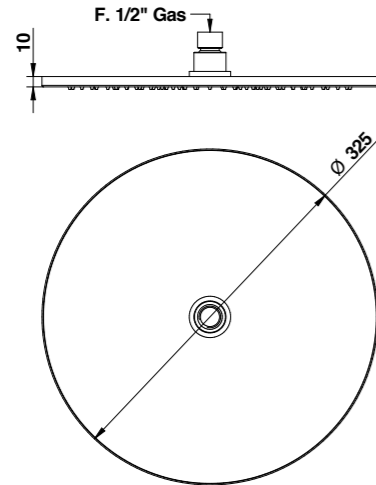

## ACCESSORI E RICAMBI / ACCESSORIES AND SPARE PARTS

**70883**

Soffione doccia tondo ø 325 mm in acciaio spazzolato 316.

316 brushed stainless steel ø 325 mm. round shower.

**ARTICOLO COMPLETO / COMPLETE ITEM**