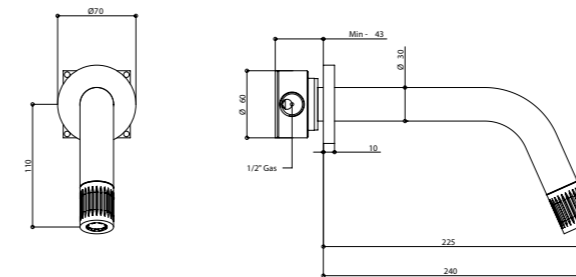

## 70538

Miscelatore lavabo incasso 220 mm. in acciaio spazzolato 316 con cartuccia progressiva inclusa nella bocca.

316 brushed stainless steel wall basin mixer 220 mms. with progressive cartridge placed in the spout.