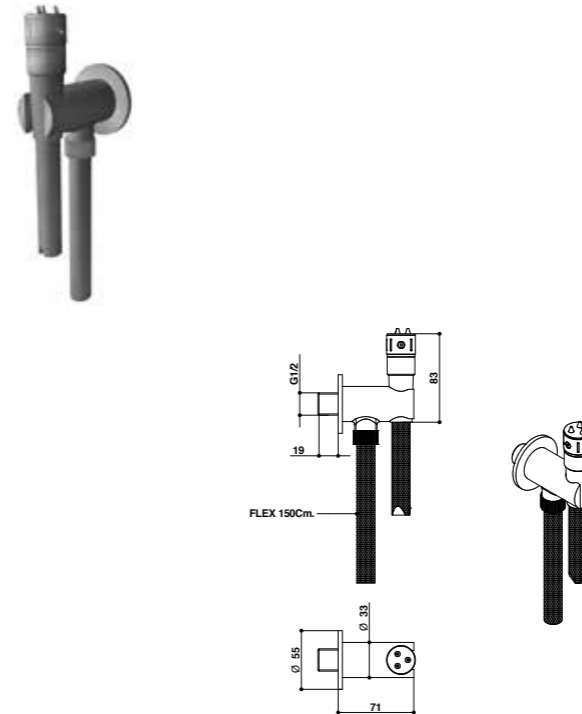

**70904/ID INOX**

Set idroscopino a muro per wc in acciaio spazzolato 316 con presa acqua e doccino apri-chiudi.

316 brushed stainless steel hydrobrushes toilet set for wc with water supply and open-close handshower.