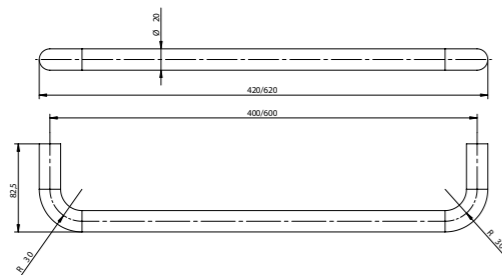

## 70007/40-60

Porta asciugamano 400/600 mm in acciaio spazzolato 316.

316 brushed stainless steel 400/600 mms. towel rail.