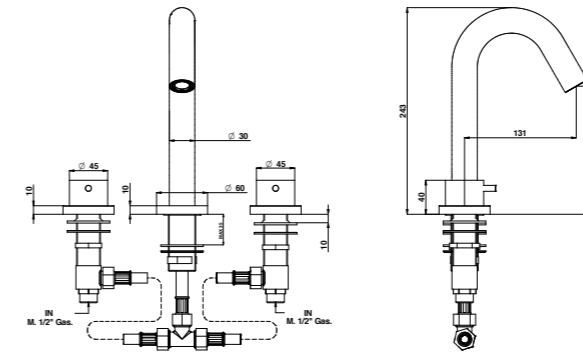

ARTICOLO COMPLETO / COMPLETE ITEM

73501AS00 AS

73501NE00 NE

Abbinabile a / To match with:
Sifone / Siphon - **70067AS00**
Piletta clic-clac acciaio / Stainless steel clic-clac waste - **70071AS00**

RICAMBI / SPARE PARTS

*Calda / Hot **Fredda / Cold

73539

Miscelatore lavabo incasso con bocca da 230 mm. in acciaio spazzolato 316 e cartuccia tradizionale.

316 brushed stainless steel built-in basin mixer with 230 mm. spout and traditional cartridge.