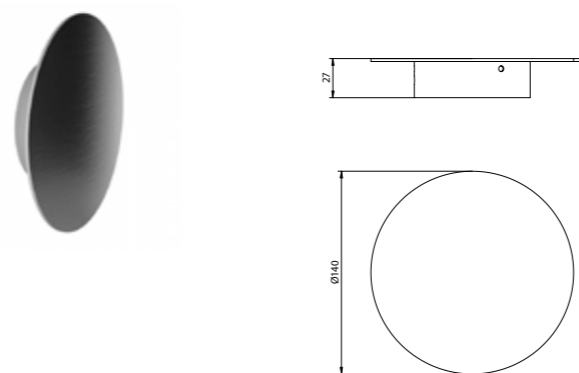

ARTICOLO COMPLETO / COMPLETE ITEM

70010AS00 AS

70010NE00 NE

ACCESSORI E RICAMBI / ACCESSORIES AND SPARE PARTS