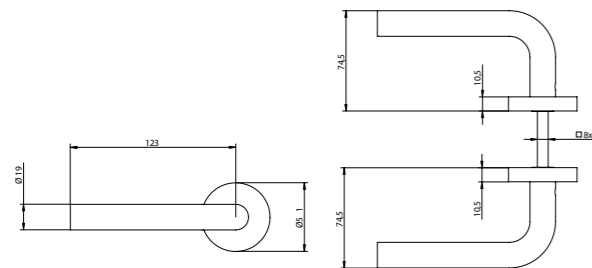

70026

Porta scopino a muro in acciaio spazzolato 316.

316 brushed stainless steel toilet brush holder to the wall.

ARTICOLO COMPLETO / COMPLETE ITEM

70026AS00 AS

70026NE00 NE

RICAMBI / SPARE PARTS

70720

70006

Maniglia per porta completa in acciaio spazzolato 316.

316 brushed stainless steel door handle.

ARTICOLO COMPLETO / COMPLETE ITEM

70006AS00 AS

70008

Maniglia per porta a scomparsa in acciaio spazzolato 316.

316 brushed stainless steel handle for sliding door.

ARTICOLO COMPLETO / COMPLETE ITEM

70008AS00 AS

FINITURE E COLORI / FINISHES AND COLOURS

70005

Maniglia orizzontale o verticale per porta doccia 600 mm in acciaio spazzolato 316.

316 brushed stainless steel 600 mms. horizontal or vertical door shower handle.

ARTICOLO COMPLETO / COMPLETE ITEM

70005AS00 AS

70005NE00 NE

70033

Placca di comando cassetta wc in acciaio spazzolato 316, compatibile con cassetta da incasso Geberit: Unica 109.770.00.1 - 109.760.00.1 / Combifix 110.770.00.1 - 110.358.00.5 Duofix 111.726.00.1 - 110.300.00.5 - 111.707.00.1.

316 brushed stainless steel toilet flush control plate, compatible with Geberit built-in box: Unica 109.770.00.1 - 109.760.00.1 / Combifix 110.770.00.1 - 110.358.00.5 Duofix 111.726.00.1 - 110.300.00.5 - 111.707.00.1.

ARTICOLO COMPLETO / COMPLETE ITEM

70033AS00 AS

70033NE00 NE

Verificare compatibilità codici con l'azienda. / Check code compatibility with the company.

70010

Lampada led a muro ø 140 mm in acciaio spazzolato 316.

316 brushed stainless steel wall led light lamp (ø 140 mms.).

ARTICOLO COMPLETO / COMPLETE ITEM

70010AS00 AS

70010NE00 NE

ACCESSORI E RICAMBI / ACCESSORIES AND SPARE PARTS