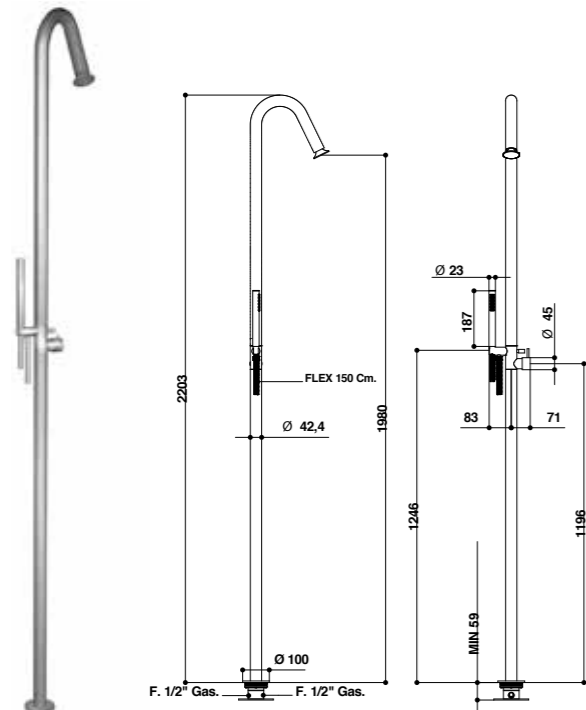

73131/D

Colonna doccia a pavimento in acciaio spazzolato 316 con miscelatore a cartuccia tradizionale deviatore, set doccia e regolazione effetto bolla acqua.

316 brushed stainless steel floor mounted shower column with traditional cartridge, diverter, shower set and flow regulation "bubble effect".