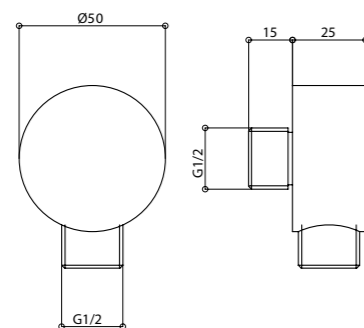

70899

Presa acqua minimalista tonda in acciaio spazzolato 316.

316 brushed stainless steel, round water supply.

ARTICOLO COMPLETO / COMPLETE ITEM

70899AS00 AS

FINITURE E COLORI / FINISHES AND COLOURS