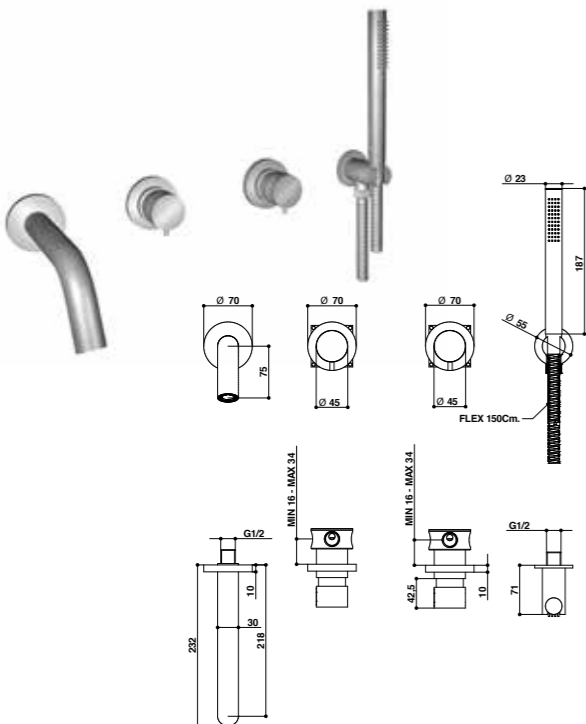

**73530/D**

Gruppo vasca incasso con set doccia in acciaio spazzolato 316 e cartuccia tradizionale.

316 brushed stainless steel built-in bath & shower mixer with duplex shower set and traditional cartridge.