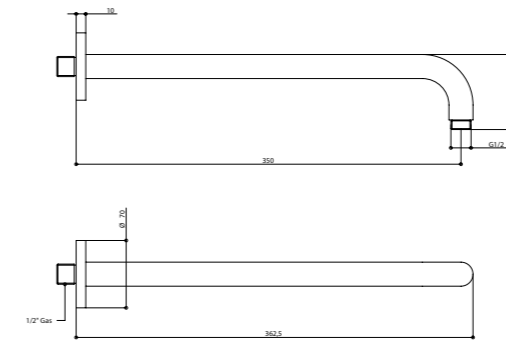

70883

Soffione doccia tondo ø 325 mm in acciaio spazzolato 316.

316 brushed stainless steel ø 325 mm. round shower.

ARTICOLO COMPLETO / COMPLETE ITEM

70883AS00 AS

70883NE00 NE

Sistema anticalcare Fast Clean. Pressione dinamica minima di utilizzo 1 bar. Portata a pressione dinamica 3 bar - 15 l/min. / Fast Clean shower. Minimum dynamic pressure of use 1 bar. Flow rates at dynamic pressure 3 bar - 15 l/min.

70880

Soffione doccia tondo ø 225 mm in acciaio spazzolato 316.

316 brushed stainless steel ø 225 mm. round shower.

ARTICOLO COMPLETO / COMPLETE ITEM

70880AS00 AS

70880NE00 NE

Sistema anticalcare Fast Clean. Pressione dinamica minima di utilizzo 1 bar. Portata a pressione dinamica 3 bar - 9 l/min. / Fast Clean shower. Minimum dynamic pressure of use 1 bar. Flow rates at dynamic pressure 3 bar - 9 l/min.

FINITURE E COLORI / FINISHES AND COLOURS

70802/35 INOX

Braccio doccia 350 mm in acciaio spazzolato 316.

316 brushed stainless steel 350 mm. shower arm.

ARTICOLO COMPLETO / COMPLETE ITEM

70802AS35 AS

70802NE35 NE

70804 INOX

Braccio doccia a soffitto da 300 mm in acciaio spazzolato 316.

316 brushed stainless steel mms. 300 ceiling shower arm.

ARTICOLO COMPLETO / COMPLETE ITEM

70804AS00 AS

70804NE00 NE

ACCESSORI E RICAMBI / ACCESSORIES AND SPARE PARTS

CARTUCCIA E VITONE
CARTRIDGE AND MECHANISM

AERATORE
AERATOR

FLESSIBILE
FLEXIBLE

DOCCETTA
HANDSHOWER

DEVIATORE
DIVERTER