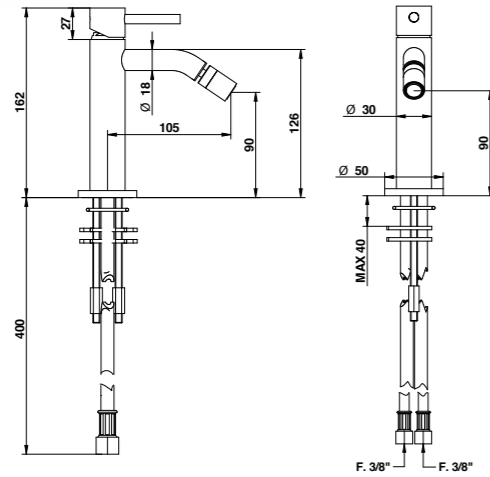

73522

Miscelatore bidet in acciaio spazzolato 316 con cartuccia tradizionale.

316 brushed stainless steel bidet mixer with traditional cartridge.

ARTICOLO COMPLETO / COMPLETE ITEM

73522AS00 AS

73522NE00 NE

Abbinabile a / To match with:
Sifone / Siphon - **70067AS00**
Piletta clic-clac acciaio / Stainless steel clic-clac waste - **70071AS00**

RICAMBI / SPARE PARTS

73502

Gruppo lavabo bordo piano 2 fori in acciaio spazzolato 316 con cartuccia tradizionale.

316 brushed stainless steel 2 holes basin mixer with traditional cartridge.