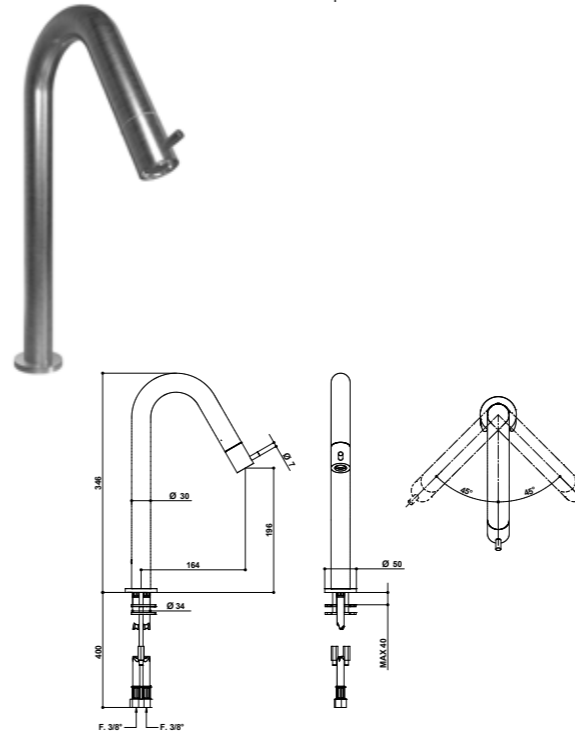

70532/OM

Miscelatore lavabo girevole (alto mm 346) in acciaio spazzolato 316 e cartuccia progressiva inclusa nella bocca.

316 brushed stainless steel (346 mms. high) swivel basin mixer with progressive cartridge placed in the spout.