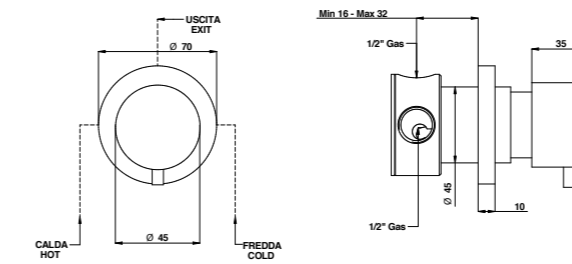

73977/RP

Bocca a soffitto in acciaio spazzolato 316 con comando remoto bordo piano con cartuccia tradizionale.

316 brushed stainless steel ceiling spout with deck remote control with traditional cartridge.

ARTICOLO COMPLETO / COMPLETE ITEM

73977ASRP	AS
73977NERP	NE

Abbinabile a / To match with:
Sifone / Siphon - **70067AS00**
Piletta clic-clac acciaio / Stainless steel clic-clac waste - **70071AS00**

RICAMBI / SPARE PARTS

	9896		9391

73500

Rubinetti incasso 1/2" in acciaio spazzolato 316.

316 brushed stainless steel 1/2" built-in tap.

ARTICOLO COMPLETO / COMPLETE ITEM

73500AS00	AS

PARTE INCASSO BUILT-IN PART	PARTE ESTERNA DA ABBINARE EXTERNAL MATCHING PART	FINITURE / FINISHES
09686AS00	73500ASEU	AS
	73500NEEU	NE

ACCESSORI / ACCESSORIES

	00093AS01PR

RICAMBI / SPARE PARTS

	9792 *		9792 **

*Calda / Hot **Fredda / Cold

FINITURE E COLORI / FINISHES AND COLOURS

73524

Miscelatore doccia incasso in acciaio spazzolato 316 con cartuccia tradizionale.

316 brushed stainless steel built-in shower mixer with traditional cartridge.

ARTICOLO COMPLETO / COMPLETE ITEM

73524AS00	AS

PARTE INCASSO BUILT-IN PART	PARTE ESTERNA DA ABBINARE EXTERNAL MATCHING PART	FINITURE / FINISHES
09689AS00	73524ASEU	AS
09689NE00	73524NEEU	NE

Abbinabile a / To match with:
Bocca / Spout - **70800**

ACCESSORI / ACCESSORIES

	00096ASPR		00096NEPR

RICAMBI / SPARE PARTS

	9896

73544

Termostatico incasso coassiale in acciaio spazzolato 316.

316 brushed stainless steel built-in coaxial" thermostatic mixer.

ARTICOLO COMPLETO / COMPLETE ITEM

73544AS00	AS

PARTE INCASSO BUILT-IN PART	PARTE ESTERNA DA ABBINARE EXTERNAL MATCHING PART	FINITURE / FINISHES
09697AS00	73544ASEU	AS
09697NE00	73544NEEU	NE

ACCESSORI / ACCESSORIES

	00094ASPR		00094NEPR

RICAMBI / SPARE PARTS

	9875