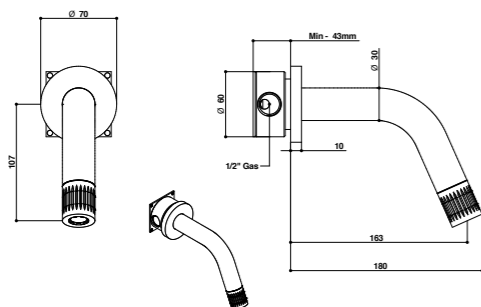

70538/OS BOCCA SMALL Ø30 / SMALL SPOUT Ø30

Miscelatore lavabo incasso 180 mm. in acciaio spazzolato 316 con cartuccia progressiva inclusa nella bocca.

316 brushed stainless steel wall basin mixer 180 mms. with progressive cartridge placed in the spout.