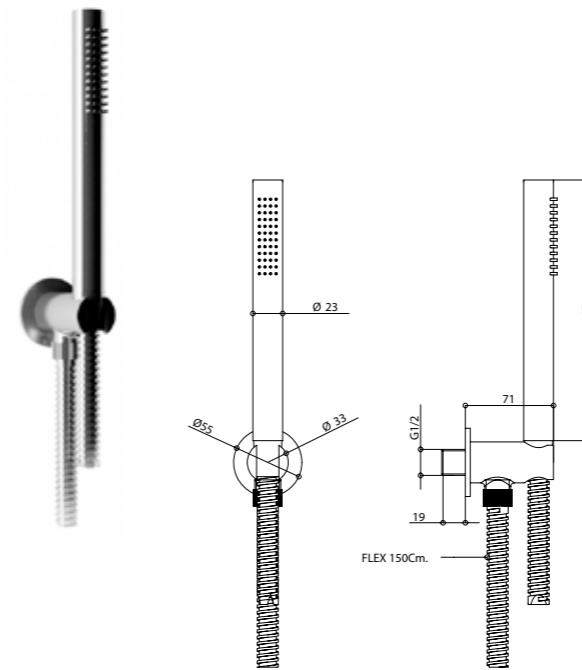

**70830 INOX**

Set doccia duplex con erogazione in acciaio spazzolato 316.

316 brushed stainless steel hand shower set with water supply.

**ARTICOLO COMPLETO / COMPLETE ITEM****70830AS00**

AS

Sistema anticalcare Fast Clean. Articolo collezione Time2020 / Fast Clean shower. Item collection Time2020.