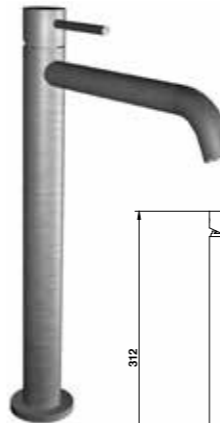

Miscelatore lavabo alto con bocca lunga in acciaio spazzolato 316 e cartuccia tradizionale.

316 brushed stainless steel high basin mixer with long spout and traditional cartridge.

ARTICOLO COMPLETO / COMPLETE ITEM