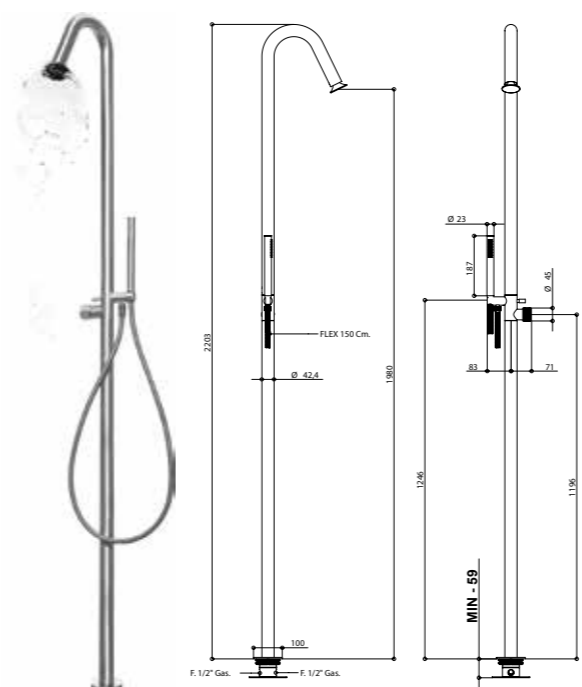

70131/D

Colonna doccia a pavimento in acciaio spazzolato 316 con miscelatore a cartuccia progressiva deviatore, set doccia e regolazione effetto bolla acqua.

316 brushed stainless steel floor mounted shower column with progressive cartridge, diverter, shower set and flow regulation "bubble" effect.