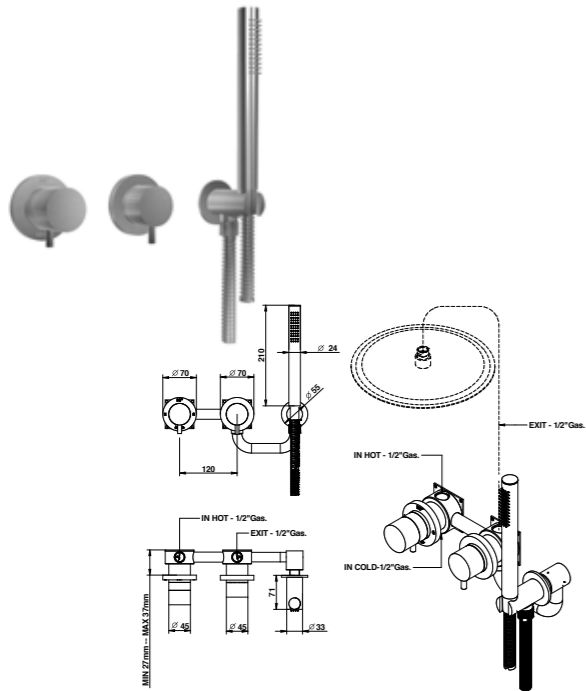

## ACCESSORI E RICAMBI / ACCESSORIES AND SPARE PARTS

**73551/AD**

Gruppo doccia incasso in acciaio spazzolato 316 con connessioni, miscelatore termostatico, deviatore due uscite e set doccia.

316 brushed stainless steel built-in shower mixer with connections, thermostatic mixer, 2 exit diverter and duplex shower set.