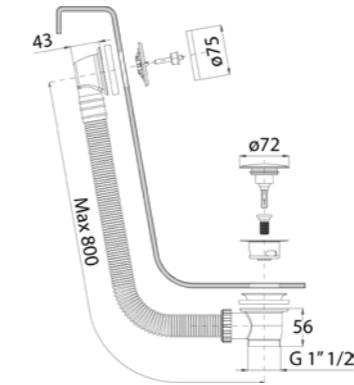

70071

Scarico in acciaio spazzolato 316, clic clac 1.1/4".

316 brushed stainless steel, clic clac 1.1/4" waste.

ARTICOLO COMPLETO / COMPLETE ITEM

70071AS00 AS

70071NE00 NE

70067

Sifone 1.1/4" in acciaio spazzolato 316.

316 brushed stainless steel 1.1/4" siphon.

ARTICOLO COMPLETO / COMPLETE ITEM

70067AS00 AS

73062

Colonna scarico vasca con tappo clic-clac in acciaio spazzolato 316.

316 brushed steel automatic popup bathtub drain column with clic-clac waste.

ARTICOLO COMPLETO / COMPLETE ITEM

73062AS00 AS

73063

Colonna scarico vasca con erogazione dal troppopieno e tappo clic clac in acciaio spazzolato 316.

316 brushed steel automatic popup bathtub drain column with water inlet through overflow and clic clac waste.

ARTICOLO COMPLETO / COMPLETE ITEM

73063AS00 AS

FINITURE E COLORI / FINISHES AND COLOURS

ACCESSORI E RICAMBI / ACCESSORIES AND SPARE PARTS

PROLUNGA
MIXER EXTENSION

CARTUCCIA E VITONE
CARTRIDGE AND MECHANISM

AERATORE
AERATOR

FLESSIBILE
FLEXIBLE

DOCCETTA
HANDSHOWER

DEVIATORE
DIVERTER