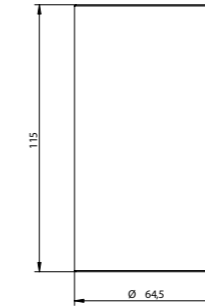

70001

Porta abito in acciaio spazzolato 316.

316 brushed stainless steel robe hook.

ARTICOLO COMPLETO / COMPLETE ITEM

70001AS00	AS
70001NE00	NE

70002

Porta rotolo in acciaio spazzolato 316.

316 brushed stainless steel toilet paper holder.

ARTICOLO COMPLETO / COMPLETE ITEM

70002AS00	AS
70002NE00	NE

70007/40-60

Porta asciugamano 400/600 mm in acciaio spazzolato 316.

316 brushed stainless steel 400/600 mms. towel rail.

ARTICOLO COMPLETO / COMPLETE ITEM

70007AS40	AS
70007AS60	AS
70007NE40	NE
70007NE60	NE

FINITURE E COLORI / FINISHES AND COLOURS

70022

Bicchiere appoggio in acciaio spazzolato 316.

316 brushed stainless steel toothbrushed holder to lean.

ARTICOLO COMPLETO / COMPLETE ITEM

70022AS00	AS
70022NE00	NE

RICAMBI / SPARE PARTS

70701

70027

Dispenser appoggio in acciaio spazzolato 316.

316 brushed stainless steel soap dispenser to lean.

ARTICOLO COMPLETO / COMPLETE ITEM

70027AS00	AS
70027NE00	NE

RICAMBI / SPARE PARTS

70698

70025

Porta scopino appoggio in acciaio spazzolato 316.

316 brushed stainless steel toilet brush holder to lean.

ARTICOLO COMPLETO / COMPLETE ITEM

70025AS00	AS
70025NE00	NE

RICAMBI / SPARE PARTS

70720

ACCESSORI E RICAMBI / ACCESSORIES AND SPARE PARTS