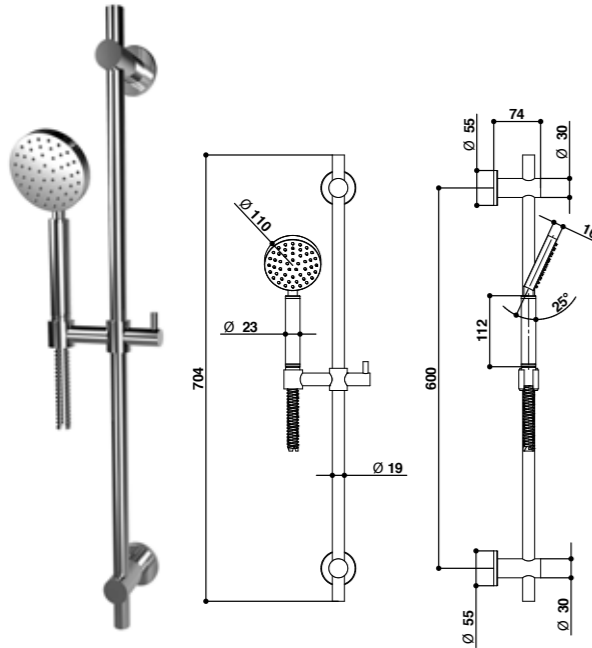

## 70976 INOX

Saliscendi minimalista interamente realizzato in acciaio spazzolato 316, con doccetta monogetto tonda Ø 90 mm, supporti asta e flessibile doppia aggiratura.

316 brushed stainless steel, round minimalist sliding rail with Ø 90 mms. round handshower single function and steel wall hole and slider brackets and double interlock hose.