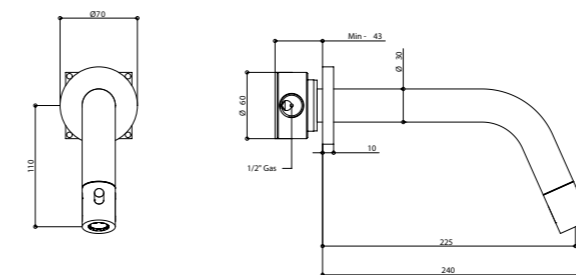

70538/OM

Miscelatore lavabo incasso 220 mm. in acciaio spazzolato 316 con cartuccia progressiva inclusa nella bocca.

316 brushed stainless steel wall basin mixer 220 mms. with progressive cartridge placed in the spout.