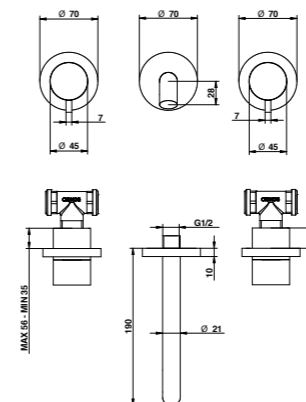

FINITURE E COLORI / FINISHES AND COLOURS

73540/OS BOCCA SMALL Ø21 / SMALL SPOUT Ø21

Gruppo lavabo a parete con bocca da 190 mm. in acciaio spazzolato 316.

316 brushed stainless steel wall basing mixer 190 mms. spout.