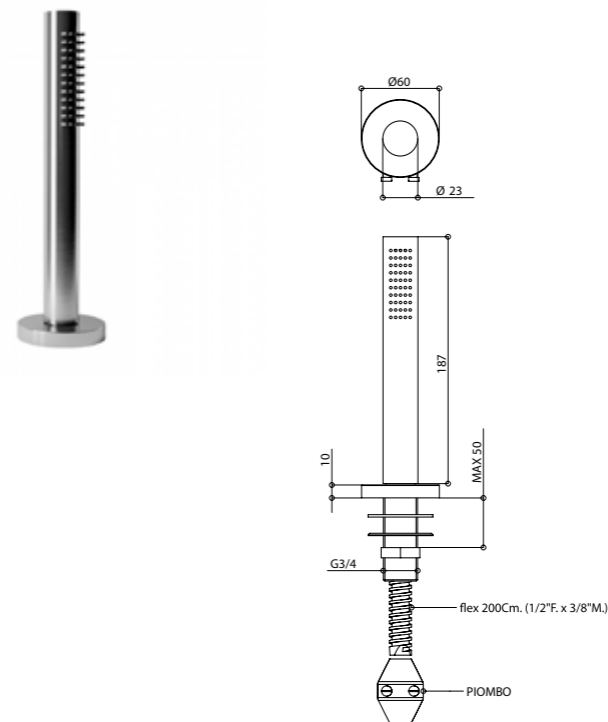

70840 INOX

Set doccetta bordo vasca in acciaio spazzolato 316.

316 brushed stainless steel deck bath handshower set.