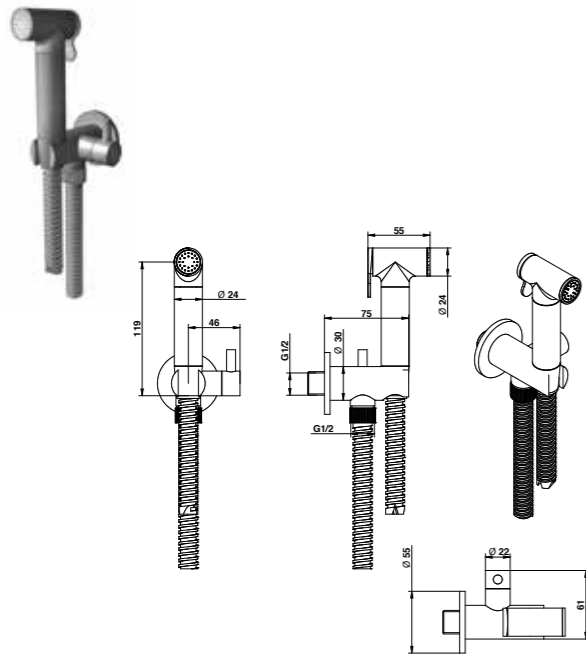

70904 INOX

Set doccia bidet a muro per wc in acciaio spazzolato 316 con presa acqua e rubinetto apri-chiudi.

316 brushed stainless steel shattaff shower set for wc with water supply and open-close tap.