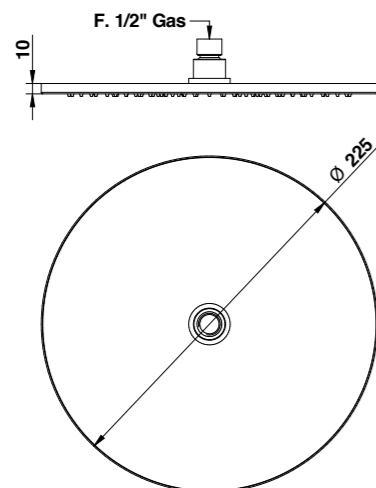

ARTICOLO COMPLETO / COMPLETE ITEM

70880AS00 AS

70880NE00 NE

Sistema anticalcare Fast Clean. Pressione dinamica minima di utilizzo 1 bar. Portata a pressione dinamica 3 bar - 9 l/min. / Fast Clean shower. Minimum dynamic pressure of use 1 bar. Flow rates at dynamic pressure 3 bar - 9 l/min.

FINITURE E COLORI / FINISHES AND COLOURS

70802/35 INOX

Braccio doccia 350 mm in acciaio spazzolato 316.

316 brushed stainless steel 350 mm. shower arm.