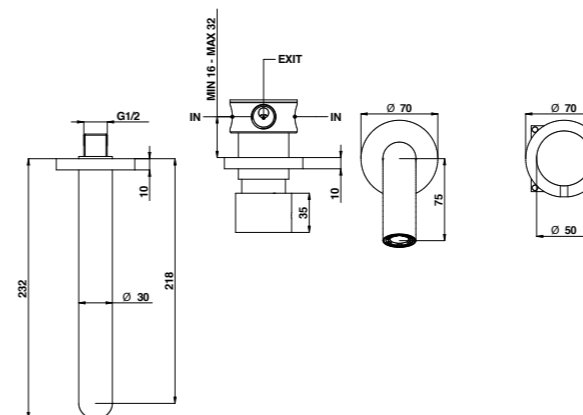

RICAMBI / SPARE PARTS

\*Calda / Hot \*\*Fredda / Cold

73539

Miscelatore lavabo incasso con bocca da 230 mm. in acciaio spazzolato 316 e cartuccia tradizionale.

316 brushed stainless steel built-in basin mixer with 230 mm. spout and traditional cartridge.