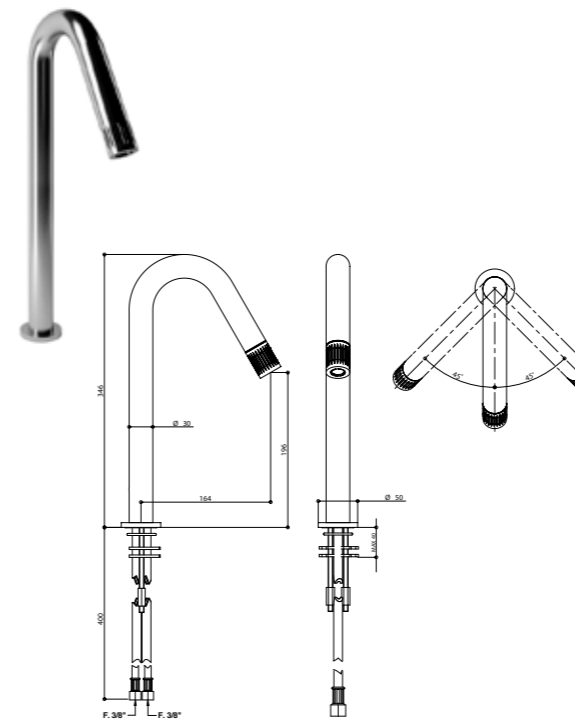

## 70532

Miscelatore lavabo girevole (alto mm 346) in acciaio spazzolato 316 e cartuccia progressiva inclusa nella bocca.

316 brushed stainless steel (346 mms. high) swivel basin mixer with progressive cartridge placed in the spout.