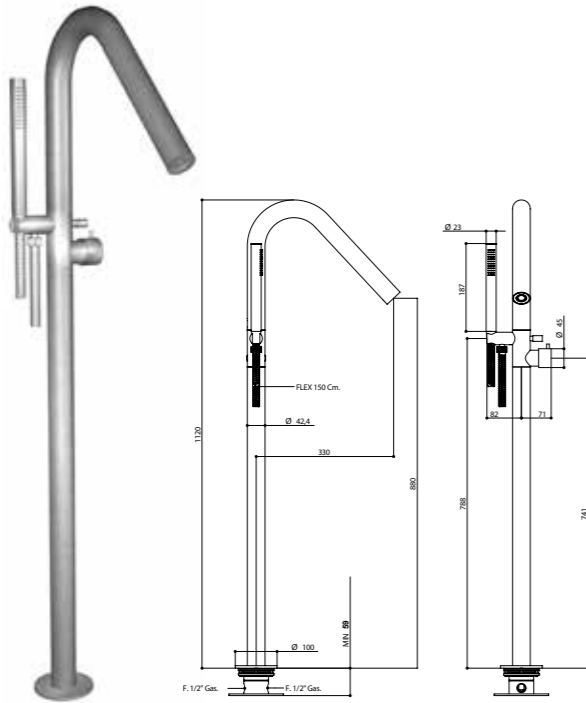

73534/D

Miscelatore vasca da terra in acciaio spazzolato 316 con cartuccia tradizionale e set doccia.

316 brushed stainless steel floor mounted bath mixer with traditional cartridge and handshower set.