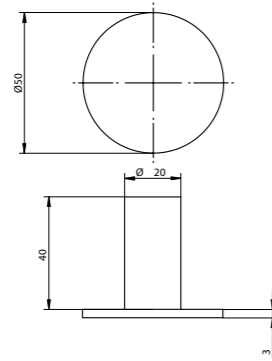

## 70001

Porta abito in acciaio spazzolato 316.

316 brushed stainless steel robe hook.