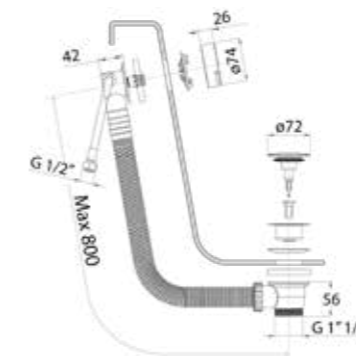

ARTICOLO COMPLETO / COMPLETE ITEM

73062AS00 AS

73063

Colonna scarico vasca con erogazione dal troppopieno e tappo clic clac in acciaio spazzolato 316.

316 brushed steel automatic popup bathtub drain column with water inlet through overflow and clic clac waste.