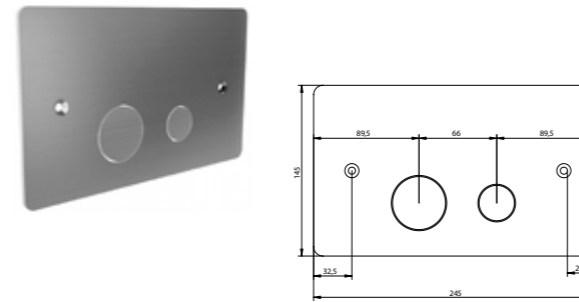

70010

Lampada led a muro ø 140 mm in acciaio spazzolato 316.

316 brushed stainless steel wall led light lamp (ø 140 mms.).