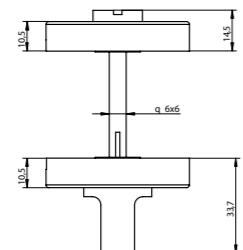

70026

Porta scopino a muro in acciaio spazzolato 316.

316 brushed stainless steel toilet brush holder to the wall.

ARTICOLO COMPLETO / COMPLETE ITEM

70026AS00 AS

70026NE00 NE

RICAMBI / SPARE PARTS

70720

70006

Maniglia per porta completa in acciaio spazzolato 316.

316 brushed stainless steel door handle.

ARTICOLO COMPLETO / COMPLETE ITEM

70006AS00 AS

70008

Maniglia per porta a scomparsa in acciaio spazzolato 316.

316 brushed stainless steel handle for sliding door.

ARTICOLO COMPLETO / COMPLETE ITEM

70008AS00 AS

FINITURE E COLORI / FINISHES AND COLOURS

70005

Maniglia orizzontale o verticale per porta doccia 600 mm in acciaio spazzolato 316.

316 brushed stainless steel 600 mms. horizontal or vertical door shower handle.

ARTICOLO COMPLETO / COMPLETE ITEM

70005AS00 AS

70005NE00 NE

70033

Placca di comando cassetta wc in acciaio spazzolato 316, compatibile con cassetta da incasso Geberit: Unica 109.770.00.1 - 109.760.00.1 / Combifix 110.770.00.1 - 110.358.00.5 Duofix 111.726.00.1 - 110.300.00.5 - 111.707.00.1.

316 brushed stainless steel toilet flush control plate, compatible with Geberit built-in box: Unica 109.770.00.1 - 109.760.00.1 / Combifix 110.770.00.1 - 110.358.00.5 Duofix 111.726.00.1 - 110.300.00.5 - 111.707.00.1.

ARTICOLO COMPLETO / COMPLETE ITEM

70033AS00 AS

70033NE00 NE

Verificare compatibilità codici con l'azienda. / Check code compatibility with the company.

70010

Lampada led a muro ø 140 mm in acciaio spazzolato 316.

316 brushed stainless steel wall led light lamp (ø 140 mms.).

ARTICOLO COMPLETO / COMPLETE ITEM

70010AS00 AS

70010NE00 NE

ACCESSORI E RICAMBI / ACCESSORIES AND SPARE PARTS