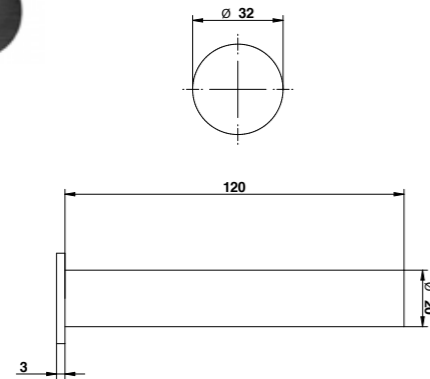

70002

Porta rotolo in acciaio spazzolato 316.

316 brushed stainless steel toilet paper holder.

ARTICOLO COMPLETO / COMPLETE ITEM

70002AS00	AS
70002NE00	NE

70007/40-60

Porta asciugamano 400/600 mm in acciaio spazzolato 316.

316 brushed stainless steel 400/600 mms. towel rail.